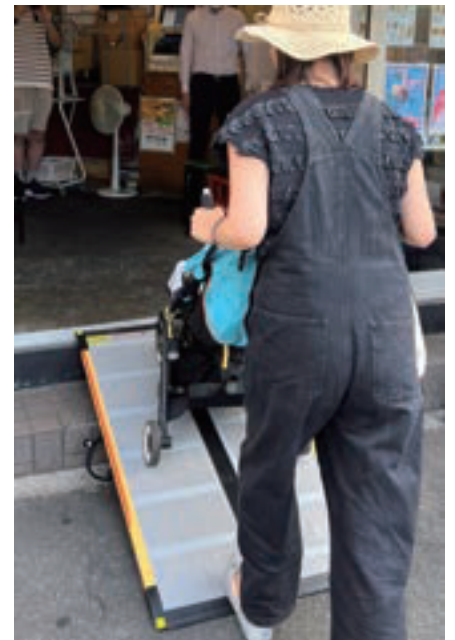

必要なときに、
誰でも自由に使える

シェアスロープ

はじめました。

当店では、地域みんなでシェアし、必要な方がいたら、いつでも使える『シェアスロープ』を導入しました。「段差があってお店に入れない…」、「ベビーカーを持ち上げるのは大変…」など、近隣の店舗、施設、個人宅など必要な際はスタッフに一言お声がけください。法人、個人を問わず無料でお貸しいたします。シェアスロープでたくさんの笑顔を届けましょう！

ココロのバリアフリー計画
HEART BARRIER FREE

～シェアスロープで広がる笑顔～

シェアスロープ1台を近隣の店舗や施設などで共有するだけで、車いすやベビーカーを利用する人たちが、いままで行きたくても行けなかった、入れなかったお店や施設に、安心して入れるようになります。お店や施設に、シェアスロープを導入して、優しい笑顔を広げませんか？

シェアスロープって？

地域のみんで共有して、個人・法人を問わず誰もが無料で使用できるスロープのことです。

どうして必要なの？